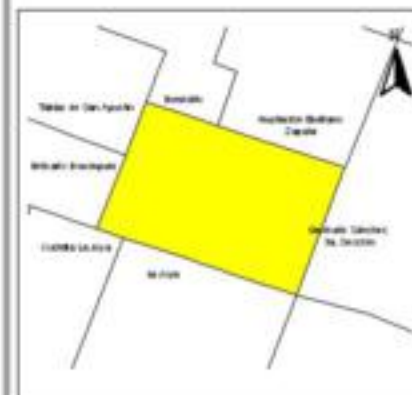

### ÍNDICE DE DESARROLLO SOCIAL

Delegación: Gustavo A. Madero  
Colonia: Ampliación Mártires de  
Río Blanco  
Grado de desarrollo: Bajo